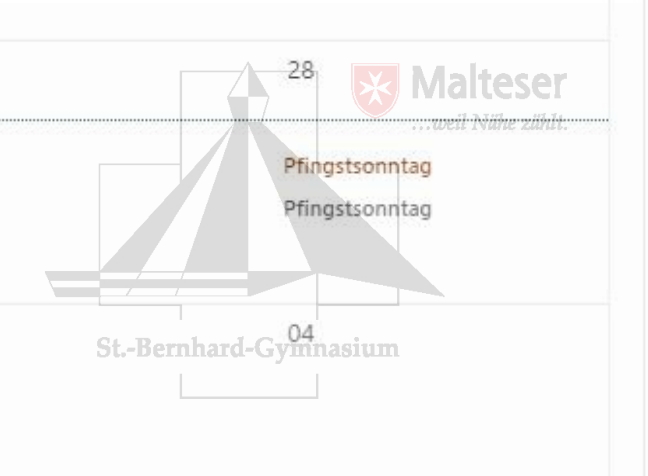

Montag	Dienstag	Mittwoch	Donnerstag	Freitag	Samstag	Sonntag
1 Mai Tag der Arbeit ↻ Tag der Arbeit (frei) ↻	02	03	04	05	06	07
08	09	10	11	12	13	14
15	16	17	18 Christi Himmelfahrt Christi Himmelfahrt	19 Maltesertag (unterrichtsfrei)	20	21
22	23	24	25 unterrichtsfrei (Abitur)	26 Krankenwallfahrt Lourdes (VD/?)	27	28 Pfingstsonntag Pfingstsonntag
29 Krankenwallfahrt Lourdes (VD/?) Pfingstmontag Pfingstmontag	30 Pfingstferien	31	1 Jun	02	03	04 St.-Bernhard-Gymnasium