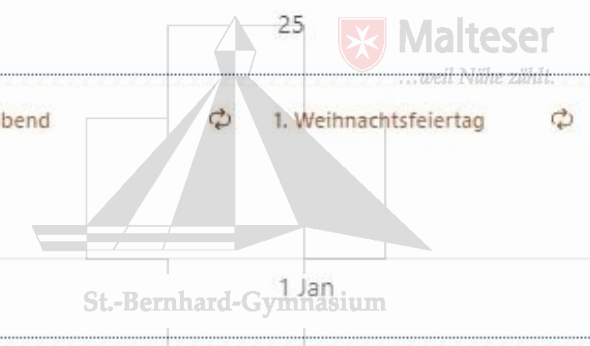

Montag	Dienstag	Mittwoch	Donnerstag	Freitag	Samstag	Sonntag
28 Nov	29	30	1 Dez	02	03 Tag der offenen Tür	04
05 unterrichtsfrei (Ausgleichstag)	06 Schnuppertag 17:00 "Nacht der Lichter"	07	08	09 Engelaktion	10	11
12	13 2. Schnuppertag	14	15 unterrichtsfrei/pädagogischer	16	17	18
19	20 6:50 Frühschicht	21 17:00 Weihnachtskonzert	22 6:50 Frühschicht	23 Weihnachtsferien	24 Heiligabend	25 1. Weihnachtsfeiertag
26 Weihnachtsferien	27 2. Weihnachtsfeiertag	28	29	30	31 Silvester	1 Jan Neujahrstag